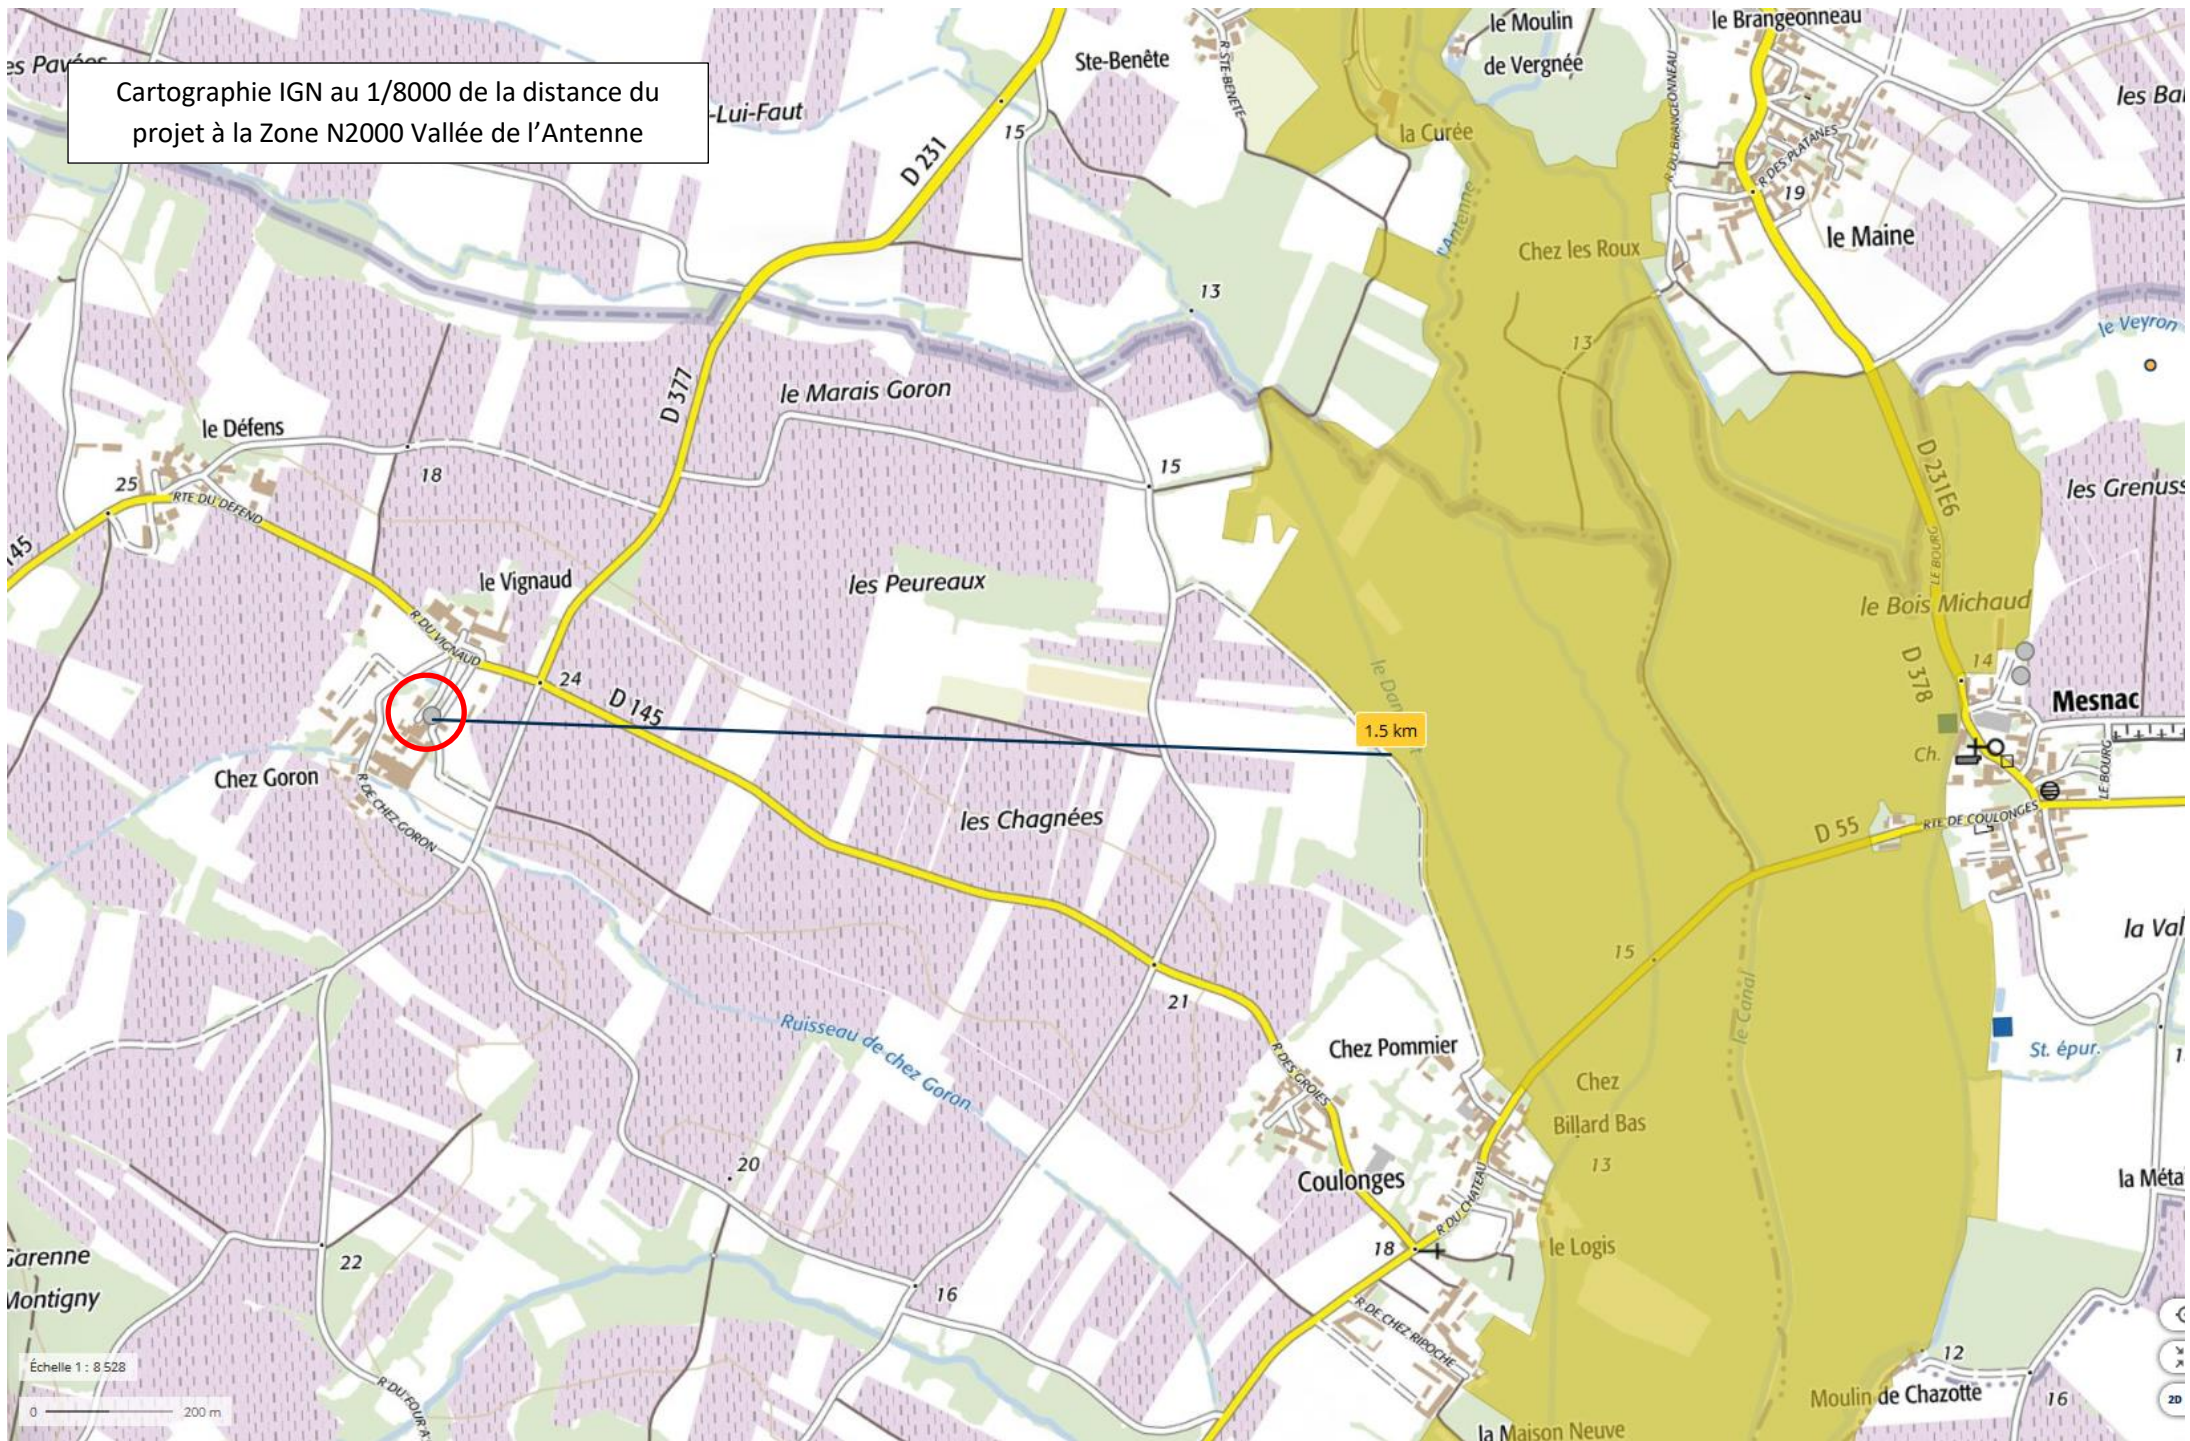

Cartographie RPG au 1/8000 de la distance du projet à la Zone N2000 Vallée de l'Antenne

Échelle 1 : 8 528

0 200 m

Cartographie IGN au 1/8000 de la distance du projet à la Zone N2000 Vallée de l'Antenne

Cartographie IGN au 1/17 000 de la distance du projet à la Zone N2000 Vallée de l'Antenne